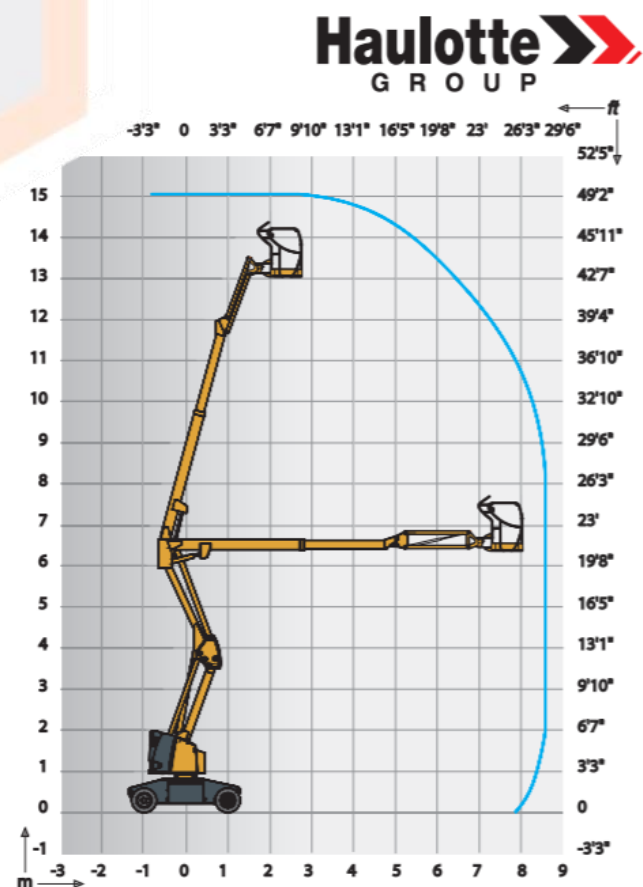

ESPECIFICACIONES

Altura de trabajo: 16 m

Altura de la plataforma: 14 m

Capacidad Max: 230 kg

Peso total: 6.200 kg

Grados de inclinación: 25%

ESPECIFICACIONES ESTANTAR

Energía : 48 v – 345 Ah/C5) eléctrica

Baterías de ciclo prolongado: 250A/h

Cargador (120/240v 50/60Hz): 20 amp automático

Sistema hidráulico: 30 L

H&S Height Solution SAS

Mas información: 3004068132-3044044418

Alquiler@hssolucionenalturas.com solucionesenalturas.hs@Gmail.com

DIMENSIONES

- A. Longitud de la plataforma recogida: 6.75 m
- B. Ancho de la plataforma : 2.30 m
- C. Altura de la plataforma recogida : 2.30m
- D. Distancia entre ejes : 2 m
- E. Distancia del suelo : 38 cm
- F. Largo de la canastilla: 1.15 m
- G. Ancho de a canastilla: 0.80 m