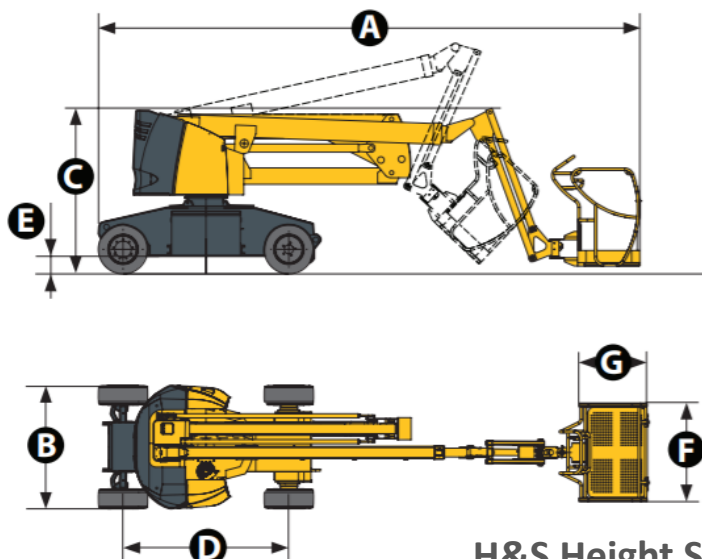

ESPECIFICACIONES

Altura de trabajo: 16 m

Altura de la plataforma: 14 m

Capacidad Max: 230 kg

Peso total: 6.200 kg

Grados de inclinación: 25%

ESPECIFICACIONES ESTANTAR

Energía : 48 v – 345 Ah/C5) eléctrica

DIMENSIONES

- A. Longitud de la plataforma recogida: 6.75 m
- B. Ancho de la plataforma : 2.30 m
- C. Altura de la plataforma recogida : 2.30m
- D. Distancia entre ejes : 2 m
- E. Distancia del suelo : 38 cm
- F. Largo de la canastilla: 1.15 m
- G. Ancho de a canastilla: 0.80 m